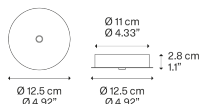

Single Standard

Система

Single System

Оправа: Metal

Matte White - 9010

Code

R03L01 1000

Вес нетто: 0.40 kg

Количество упаковок: 1

CE

IP20

Варианты Rosoni singoli

Single Mini

Recessed Micro

Wall Standard