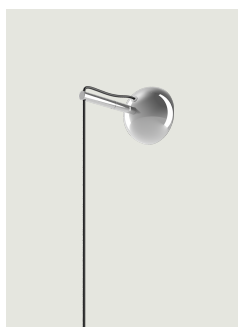

Rosoni singoli

Модель Single Standard

Одинарные крепления позволяют выделить участки комнаты или расставить отдельные световые акценты. Их также можно использовать для создания различных составных композиций в помещениях с очень высокими потолками или пространствах, которые не позволяют объединять светильники в кластеры.

Single Standard

Система

Single System

Оправа: Metal

Matte White - 9010

Code

R03L01 1000

Вес нетто: 0.40 kg

Количество упаковок: 1

CE

IP20

Варианты Rosoni singoli

Single Mini

Recessed Micro

Wall Standard